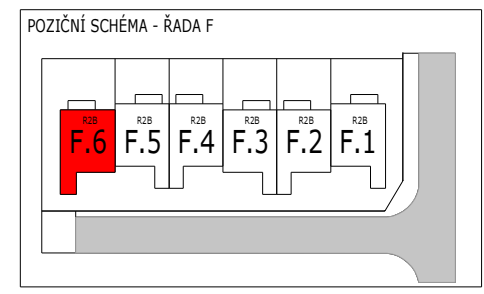

Prodejní plocha bytu = 78,1 m²
(včetně komory, bez společných prostor)