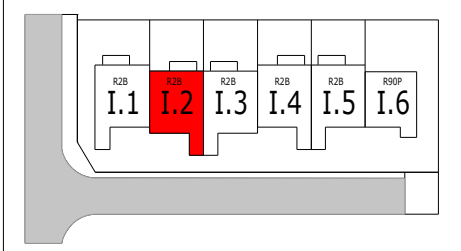

### LEGENDA MÍSTNOSTÍ 1.NP – BYT 1

místnost	účel místnosti	plocha m <sup>2</sup>	podlahovina
1.01	ZÁDVEŘÍ	3,70	DLAŽBA
1.02	CHODBA	8,90	LAMINO
1.03	KOUPELNA	5,50	DLAŽBA
1.04	OBÝVACÍ POKOJ + KUCHYŇ	26,00	LAMINO
1.05	POKOJ	12,70	LAMINO
1.06	WC	1,10	DI AŽRA
1.07	POKOJ	13,40	LAMINO
1.09	KOMORA	2,18	NÁTĚR

### POZIČNÍ SCHÉMA - ŘADA I

**Prodejní plocha bytu = 78,1 m<sup>2</sup>**  
(včetně komory, bez společných prostor)