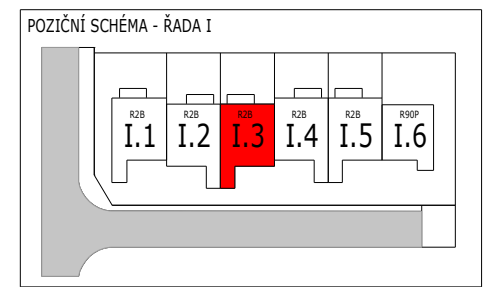

LEGENDA MÍSTNOSTÍ 1.NP – BYT 1

místnost	účel místnosti	plocha m ²	podlahovina
1.01	ZÁDVEŘÍ	3,70	DLAŽBA
1.02	CHODBA	8,90	LAMINO
1.03	KOUPELNA	5,50	DLAŽBA
1.04	OBÝVACÍ POKOJ + KUCHYŇ	26,00	LAMINO
1.05	POKOJ	12,70	LAMINO
1.06	WC	1,40	PI AŽRA
1.07	POKOJ	13,40	LAMINO
1.09	KOMORA	2,18	NÁTĚR

Plocha podlahová obytná		52,10	
Plocha podlahová příslušenství		21,68	
Plocha podlahová celková (užitková)		73,78	
1.08	SPOLEČNÝ PROSTOR – KOTEL	2,60	NÁTĚR

Prodejní plocha bytu = 78,1 m²
(včetně komory, bez společných prostor)