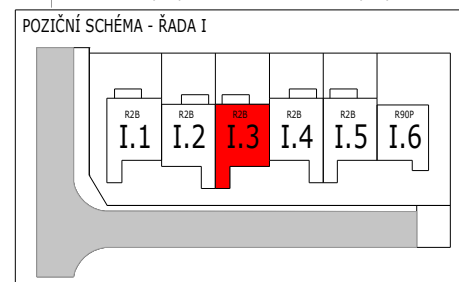

LEGENDA MÍSTNOSTÍ 2.NP – BYT 2

místnost	účel místnosti	plocha m ²	podlahovina
2.01	ZÁDVEŘÍ + prostor pod schody	7,00	DLAŽBA
2.02	SCHODIŠTĚ	4,00	DŘEVO
2.03	CHODBA	9,60	LAMINO
2.04	KOUPELNA	5,10	DLAŽBA
2.05	OBYVACÍ POKOJ + KUCHYŇ	26,00	LAMINO
2.06	POKOJ	12,70	LAMINO
2.07	WC	1,40	DLAŽBA
2.08	POKOJ	10,00	LAMINO
2.09	POKOJ	9,90	LAMINO
2.10	BALKON	7,00	DLAŽDICE
1.10	KOMORA	2,18	NÁTĚR

Plocha podlahová obytná	58,60
Plocha podlahová příslušenství	25,28
Plocha podlahová celková (užitková)	83,88

1.08	SPOLEČNÝ PROSTOR – KOTEL	2,60	NÁTĚR
------	--------------------------	------	-------

Prodejní plocha bytu = 92,3 m²
(včetně komory a balkónu, bez společných prostor)