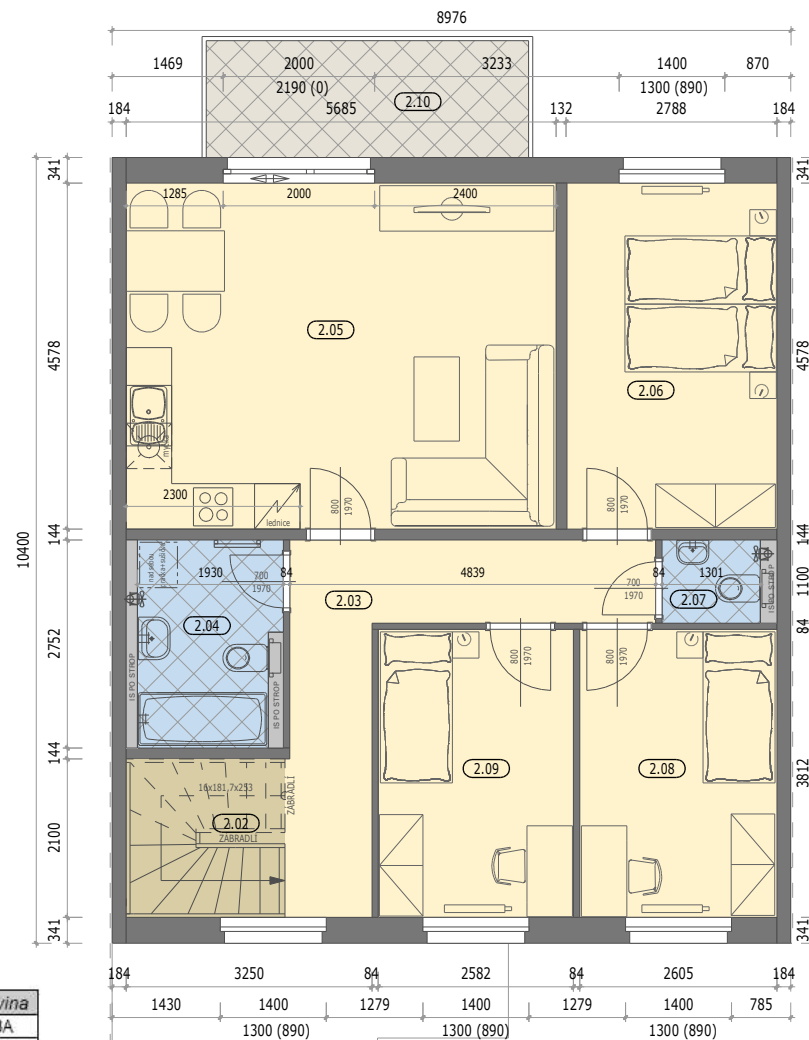

LEGENDA MÍSTNOSTÍ 2.NP – BYT 2

místnost	účel místnosti	plocha m ²	podlahovina
2.01	ZÁDVEŘÍ + prostor pod schody	7,00	DLAŽBA
2.02	SCHODIŠTĚ	4,00	DŘEVO
2.03	CHODBA	9,60	LAMINO
2.04	KOUPELNA	5,10	DLAŽBA
2.05	OBYVACÍ POKOJ + KUCHYŇ	26,00	LAMINO
2.06	POKOJ	12,70	LAMINO
2.07	WC	1,40	DLAŽBA
2.08	POKOJ	10,00	LAMINO
2.09	POKOJ	9,90	LAMINO
2.10	BALKON	7,00	DLAŽDICE
1.10	KOMORA	2,18	NÁTĚR

Plocha podlahová obytná	58,60
Plocha podlahová příslušenství	25,28
Plocha podlahová celková (užitková)	83,88

1.08	SPOLEČNÝ PROSTOR – KOTEL	2,60	NÁTĚR
------	--------------------------	------	-------

Prodejní plocha bytu = 92,3 m²
(včetně komory a balkónu, bez společných prostor)