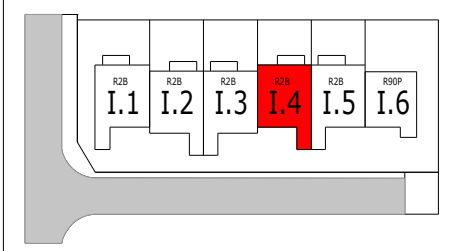

### LEGENDA MÍSTNOSTÍ 1.NP – BYT 1

místnost	účel místnosti	plocha m <sup>2</sup>	podlahovina
1.01	ZÁDVEŘÍ	3,70	DLAŽBA
1.02	CHODBA	8,90	LAMINO
1.03	KOUPELNA	5,50	DLAŽBA
1.04	OBÝVACÍ POKOJ + KUCHYŇ	26,00	LAMINO
1.05	POKOJ	12,70	LAMINO
1.06	WC	1,40	DI AŽRA
1.07	POKOJ	13,40	LAMINO
1.09	KOMORA	2,18	NÁTĚR

Plocha podlahová obytná 52,10

Plocha podlahová příslušenství 21,68

Plocha podlahová celková (užitková) 73,78

1.08	SPOLEČNÝ PROSTOR – KOTEL	2,60	NÁTĚR
------	--------------------------	------	-------

### POZIČNÍ SCHÉMA - ŘADA I

**Prodejní plocha bytu = 78,1 m<sup>2</sup>**  
(včetně komory, bez společných prostor)