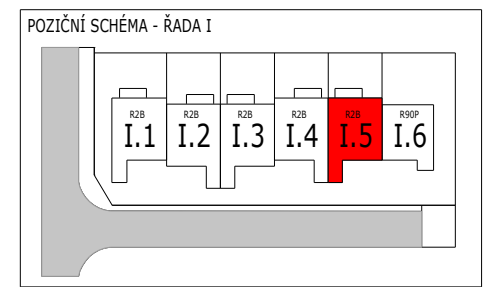

**LEGENDA MÍSTNOSTÍ 1.NP – BYT 1**

místnost	účel místnosti	plocha m <sup>2</sup>	podlahovina
1.01	ZÁDVEŘÍ	3,70	DLAŽBA
1.02	CHODBA	8,90	LAMINO
1.03	KOUPELNA	5,50	DLAŽBA
1.04	OBÝVACÍ POKOJ + KUCHYŇ	26,00	LAMINO
1.05	POKOJ	12,70	LAMINO
1.06	WC	1,40	PI AŽRA
1.07	POKOJ	13,40	LAMINO
1.09	KOMORA	2,18	NÁTĚR

Plocha podlahová obytná	52,10		
Plocha podlahová příslušenství	21,68		
Plocha podlahová celková (užitková)	73,78		
1.08	SPOLEČNÝ PROSTOR – KOTEL	2,60	NÁTĚR

**Prodejní plocha bytu = 78,1 m<sup>2</sup>**  
 (včetně komory, bez společných prostor)