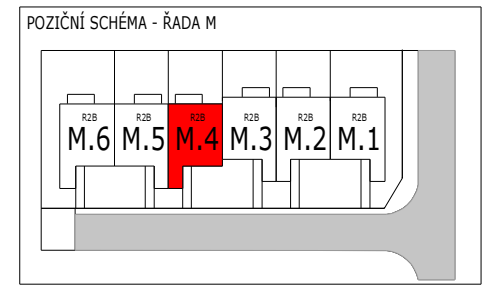

LEGENDA MÍSTNOSTI 1.NP – BYT 1

místnost	účel místnosti	plocha m ²	podlahovina
1.01	ZÁDVEŘÍ	3,70	DLAŽBA
1.02	CHODBA	8,90	LAMINO
1.03	KOUPELNA	5,50	DLAŽBA
1.04	OBÝVAČÍ POKOJ + KUCHYŇ	26,00	LAMINO
1.05	POKOJ	12,70	LAMINO
1.06	WC	1,10	DI AŽRA
1.07	POKOJ	13,40	LAMINO
1.09	KOMORA	2,18	NÁTĚR
Plocha podlahová obytná		52,10	
Plocha podlahová příslušenství		21,68	
Plocha podlahová celková (užitková)		73,78	
1.08	SPOLEČNÝ PROSTOR – KOTEL	2,60	NÁTĚR

Prodejní plocha bytu = 78,1 m
(včetně komory, bez společných prostor)