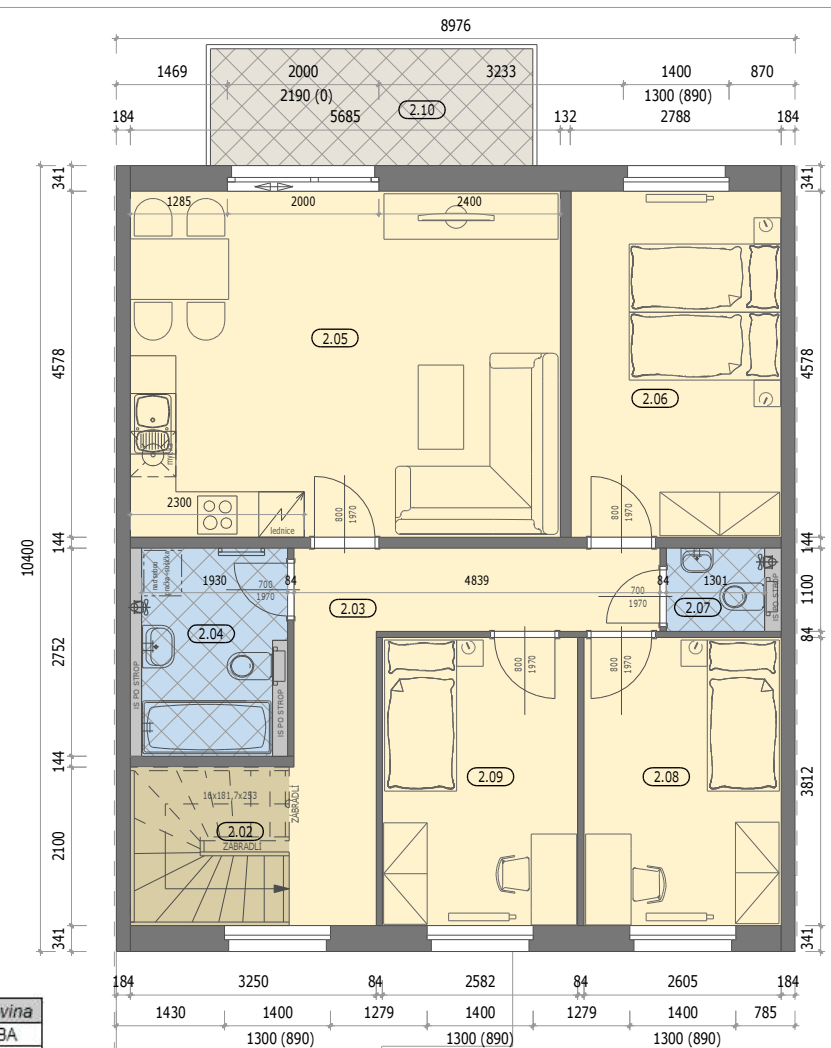

LEGENDA MÍSTNOSTI 2.NP – BYT 2

místnost	účel místnosti	plocha m ²	podlahovina
2.01	ZÁDVEŘÍ + prostor pod schody	7,00	DLAŽBA
2.02	SCHODIŠTĚ	4,00	DŘEVO
2.03	CHODBA	9,60	LAMINO
2.04	KOUPELNA	5,10	DLAŽBA
2.05	OBYVACÍ POKOJ + KUCHYŇ	26,00	LAMINO
2.06	POKOJ	12,70	LAMINO
2.07	WC	1,40	DLAŽBA
2.08	POKOJ	10,00	LAMINO
2.09	POKOJ	9,90	LAMINO
2.10	BALKON	7,00	DLAŽDICE
1.10	KOMORA	2,18	NÁTĚR

Plocha podlahová obytná	58,60
Plocha podlahová příslušenství	25,28
Plocha podlahová celková (užitková)	83,88

1.08	SPOLEČNÝ PROSTOR – KOTEL	2,60	NÁTĚR
------	--------------------------	------	-------

Prodejní plocha bytu = 92,3 m
(včetně komory a balkónu, bez společných prostor)