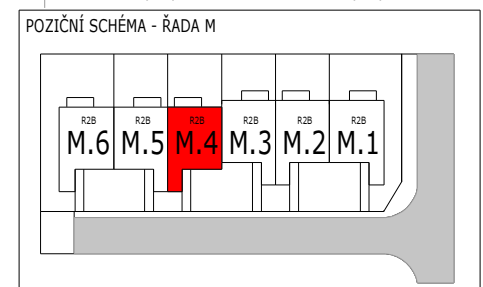

LEGENDA MÍSTNOSTI 2.NP – BYT 2

místnost	účel místnosti	plocha m ²	podlahovina
2.01	ZÁDVEŘÍ + prostor pod schody	7,00	DLAŽBA
2.02	SCHODIŠTĚ	4,00	DŘEVO
2.03	CHODBA	9,60	LAMINO
2.04	KOUPELNA	5,10	DLAŽBA
2.05	OBYVACÍ POKOJ + KUCHYŇ	26,00	LAMINO
2.06	POKOJ	12,70	LAMINO
2.07	WC	1,40	DLAŽBA
2.08	POKOJ	10,00	LAMINO
2.09	POKOJ	9,90	LAMINO
2.10	BALKON	7,00	DLAŽDICE
1.10	KOMORA	2,18	NÁTĚR

Plocha podlahová obytná	58,60
Plocha podlahová příslušenství	25,28
Plocha podlahová celková (užitková)	83,88

1.08	SPOLEČNÝ PROSTOR – KOTEL	2,60	NÁTĚR
------	--------------------------	------	-------

Prodejní plocha bytu = 92,3 m
(včetně komory a balkónu, bez společných prostor)