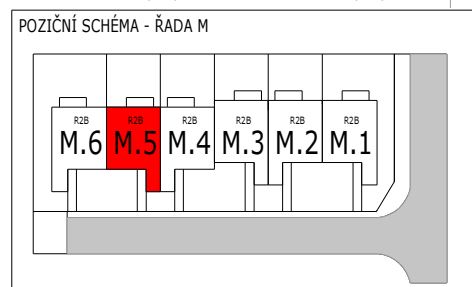

LEGENDA MÍSTNOSTI 2.NP – BYT 2

místnost	účel místnosti	plocha m ²	podlahovina
2.01	ZÁDVEŘÍ + prostor pod schody	7,00	DLAŽBA
2.02	SCHODIŠTĚ	4,00	DŘEVO
2.03	CHODBA	9,60	LAMINO
2.04	KOUPELNA	5,10	DLAŽBA
2.05	OBÝVACÍ POKOJ + KUCHYŇ	26,00	LAMINO
2.06	POKOJ	12,70	LAMINO
2.07	WC	1,40	DLAŽBA
2.08	POKOJ	10,00	LAMINO
2.09	POKOJ	9,90	LAMINO
2.10	BALKON	7,00	DLAŽDICE
1.10	KOMORA	2,18	NÁTĚR

Plocha podlahová obytná	58,60
Plocha podlahová příslušenství	25,28
Plocha podlahová celková (užitková)	83,88

1.08	SPOLEČNÝ PROSTOR – KOTEL	2,60	NÁTĚR
------	--------------------------	------	-------

Prodejní plocha bytu = 92,3 m
(včetně komory a balkónu, bez společných prostor)