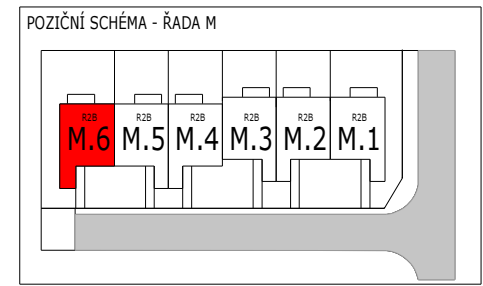

**LEGENDA MÍSTNOSTI 1.NP – BYT 1**

místnost	účel místnosti	plocha m <sup>2</sup>	podlahovina
1.01	ZÁDVEŘÍ	3,70	DLAŽBA
1.02	CHODBA	8,90	LAMINO
1.03	KOUPELNA	5,50	DLAŽBA
1.04	OBÝVAČÍ POKOJ + KUCHYŇ	26,00	LAMINO
1.05	POKOJ	12,70	LAMINO
1.06	WC	1,10	DLAŽBA
1.07	POKOJ	13,40	LAMINO
1.09	KOMORA	2,18	NÁTĚR

Plocha podlahová obytná	52,10
Plocha podlahová příslušenství	21,68
Plocha podlahová celková (užitková)	73,78

1.08	SPOLEČNÝ PROSTOR – KOTEL	2,60	NÁTĚR
------	--------------------------	------	-------

**Prodejní plocha bytu = 78,1 m**  
(včetně komory, bez společných prostor)